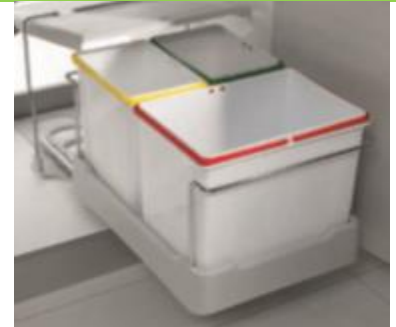

GARCIA LEON

CUBOS RECICLAJE

(PARA COLOCAR EN LA BASE DEL MUEBLE)

1 CUBO

61.90 €

2 CUBOS

94.68 €

3 CUBOS

100.21 €

- GUIAS DE EXTRACCION TOTAL.
- BASTIDOR FIJACION A MODULO.
- TIRADOR PARA FACILITAR LA EXTRACCION.

INOXA

MODULO	LITROS		ANCHO	FONDO	ALTO	COLOR	CUBOS
35 CM	17 L	17	28 CM	37 CM	35 CM	GRIS	1
40 CM	34 L	17 + 17	36 CM	47.5 CM	35.5 CM	GRIS	2
40 CM	34 L	17+8.5+8.5	36 CM	47.5 CM	35.5 CM	GRIS	3