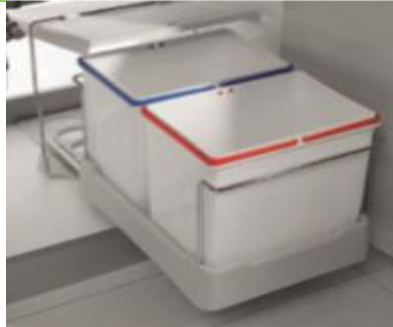

GARCIA LEON

CUBOS RECICLAJE

(PARA COLOCAR EN LA BASE DEL MUEBLE)

1 CUBO

61.90 €

2 CUBOS

94.68 €

3 CUBOS